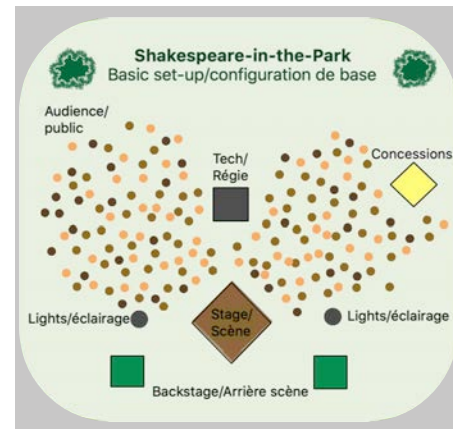

SITE DE PERFORMANCE

Nous avons besoin d'un espace relativement plat (idéalement sur la pelouse) d'environ 100 pieds carrés.

Nous devons avoir un accès exclusif à cet espace de midi à minuit le jour de la représentation.